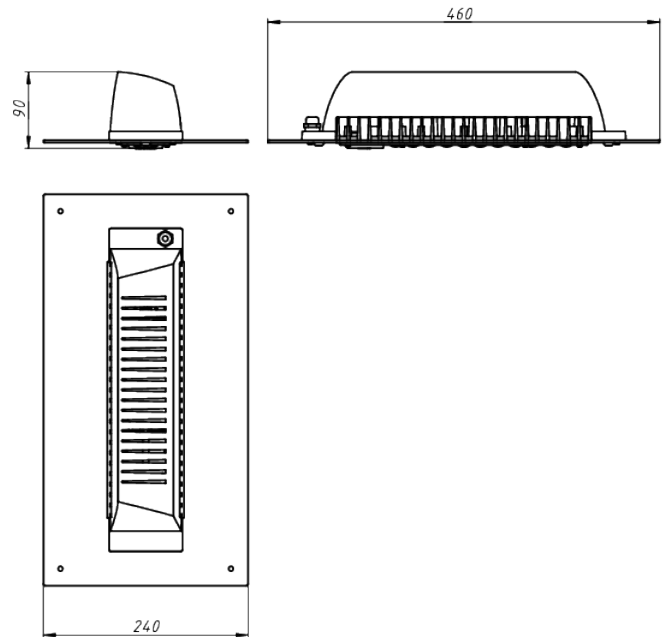

LAD LED R500-1-60-6-55A

Модель / Артикул	LAD LED R500-1-60-6-55A
Световой поток*, Лм	6721
Угол излучения	60*
Энергопотребление, Вт	55
Цветовая температура**, К	5000К
Индекс цветопередачи***	Ra 70
Кэффициент мощности	0.95
Номинальное напряжение питания****, В	АС230
Влаго и пылезащита	IP67
Вид климатического исполнения	УХЛ1
Класс защиты от поражения эл. током	I
Диапазон рабочих температур	-60*С ... +70*С
Тип крепления	встраивается под отверстие 400x120 мм
Габаритные размеры светильника*****, мм	460 x 240 x 90
Гарантийный срок	5 лет